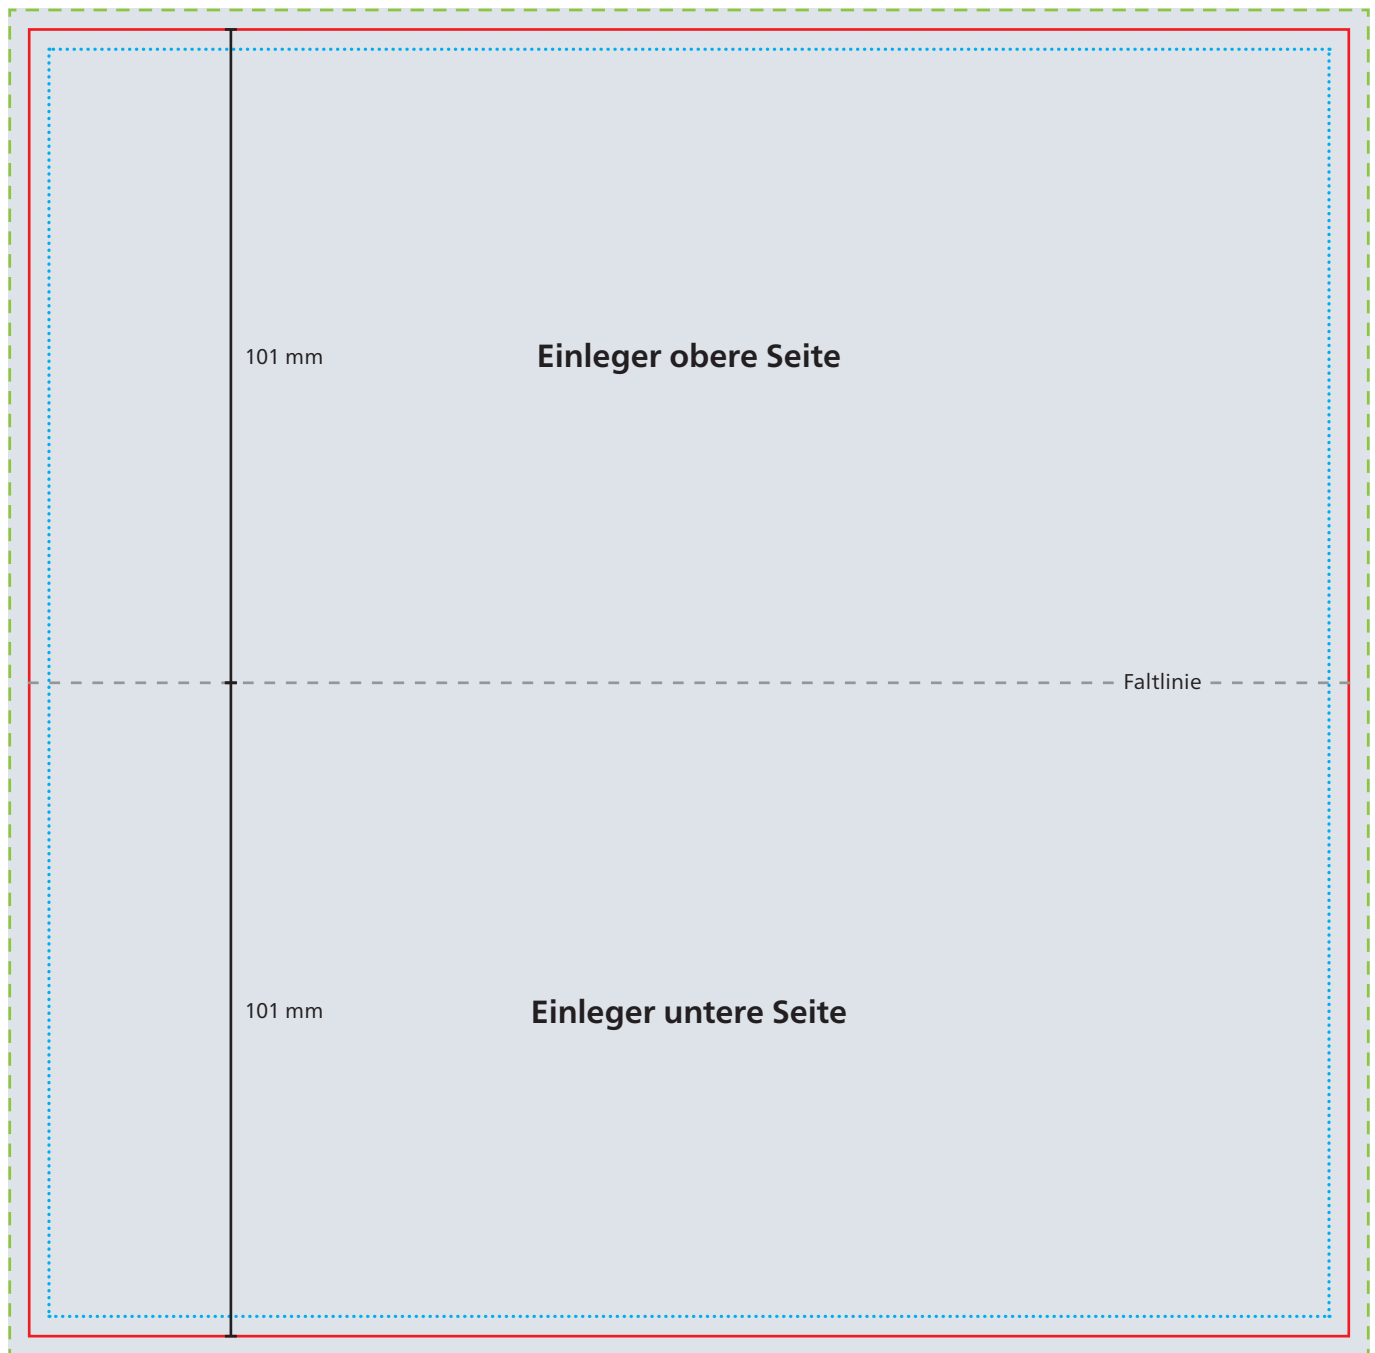

Grußkarte 206 x 103 Bestseller - Kopfföffnung

Grafik-Datenblatt

Einleger für Kartenmotiv 2, 4, 8, 10, 11, 13, 15, 19

Datenformat
210 x 208 mm

Endformat
204 x 202 mm

Druckbild
inkl. 3 mm [Beschnitt](#)

Safe area
198 x 196 mm

Abstand: mindestens 3 mm

Das Grafik-Datenblatt ist nicht maßstabsgetreu und stellt keine Druckvorlage dar. Auf Wunsch stellen wir Ihnen gerne entsprechende Standskizzen und Layoutvorlagen im Originalformat bereit.